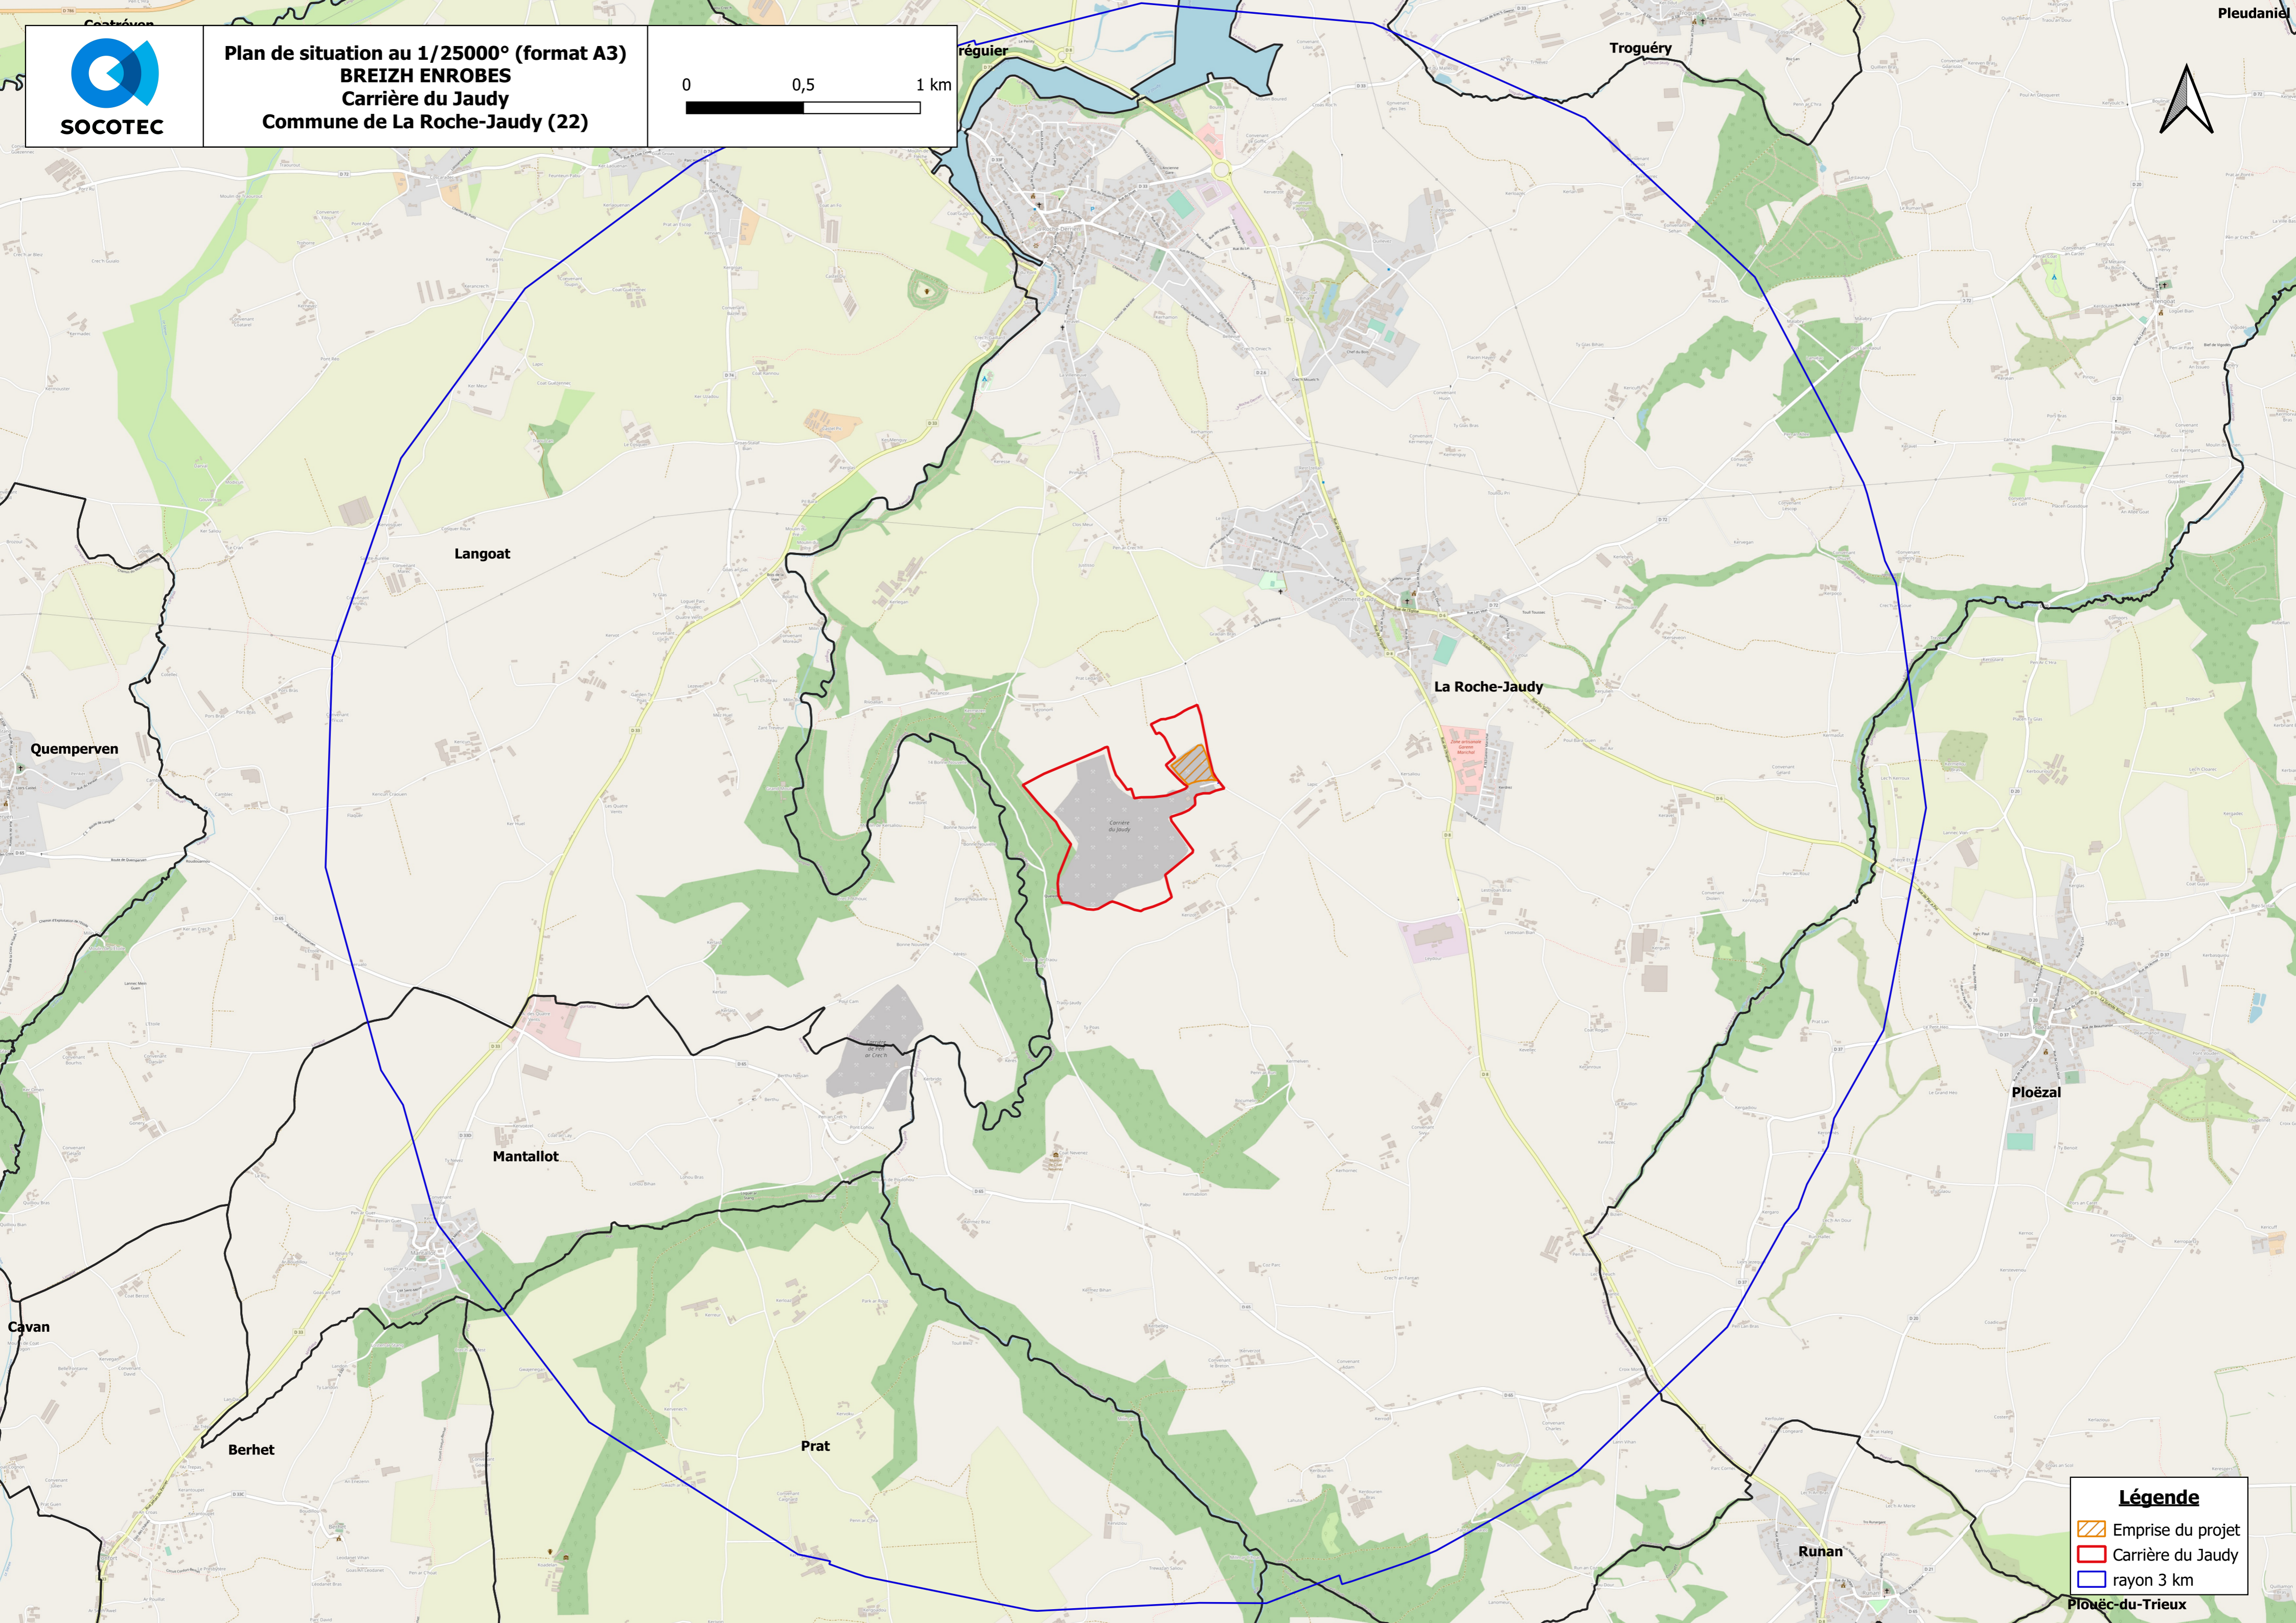

Plan de situation au 1/25000° (format A3)
BREIZH ENROBES
Carrière du Jaudy
Commune de La Roche-Jaudy (22)

0 0,5 1 km

Légende

- Emprise du projet
- Carrière du Jaudy
- rayon 3 km

Plouéc-du-Trieux